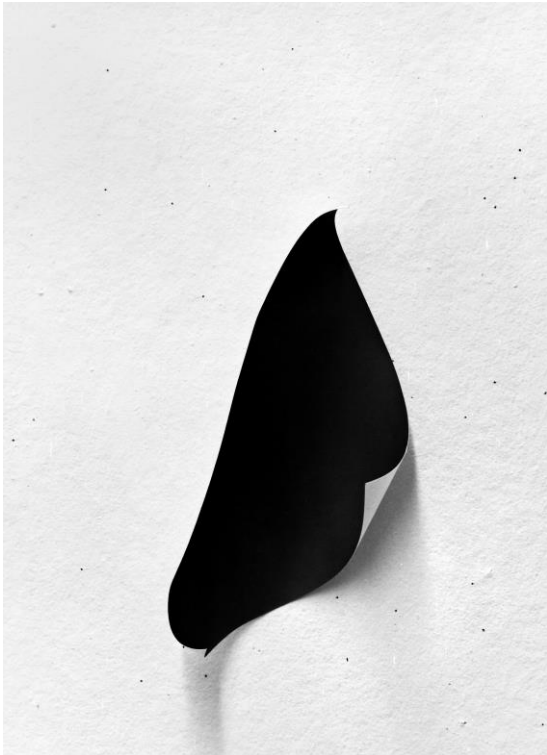

Vilém Flusser und Gottfried Jäger. Werke der Zeit

Gottfried Jäger: Dreieck, 1983. Fotopapierarbeit, Atelierinstallation.

Gottfried Jäger: Quadrat, 1983. Fotopapierarbeit, Atelierinstallation

Gottfried Jäger: Gradation, 1983. Fotopapierarbeit, Installation Kunsthalle Bielefeld, 1983