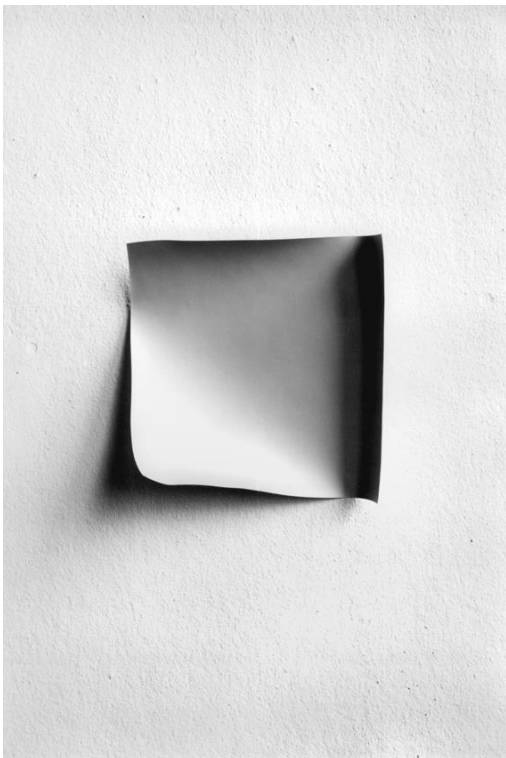

Vilém Flusser und Gottfried Jäger. Werke der Zeit

Gottfried Jäger: Dreieck, 1983. Fotopapierarbeit, Atelierinstallation.

Gottfried Jäger: Quadrat, 1983. Fotopapierarbeit, Atelierinstallation

Gottfried Jäger: Gradation, 1983. Fotopapierarbeit, Installation Kunsthalle Bielefeld, 1983